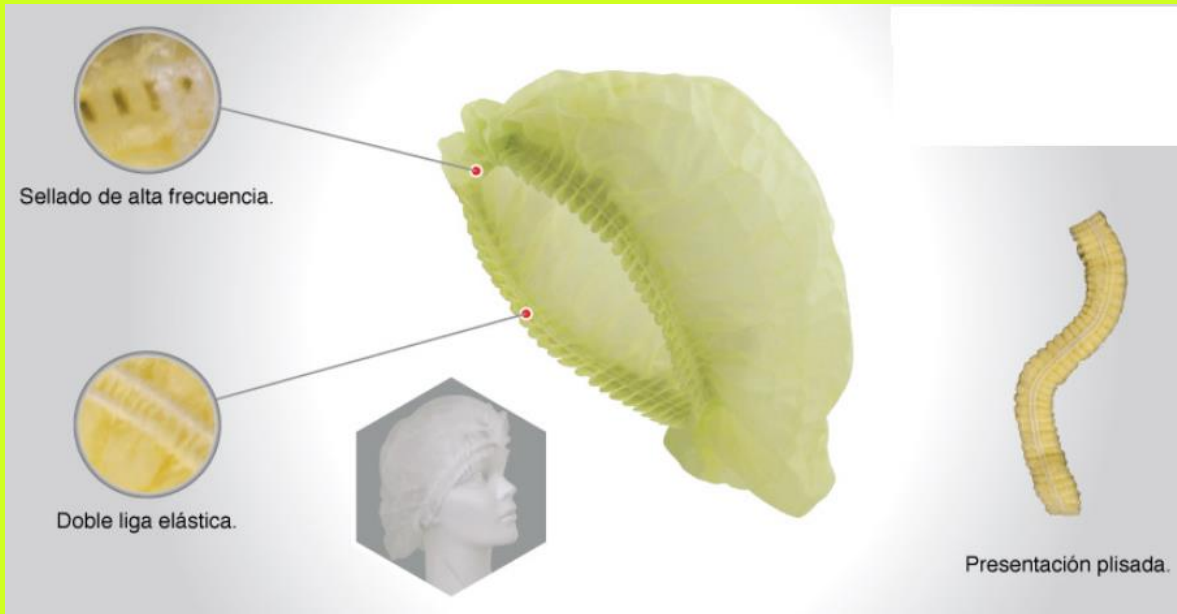

COFIAS PLISADAS

CARACTERÍSTICAS

- **Fabricado en tela no tejida 100% polipropileno.**
- **Longitud de cofia extendida: 21".**
- **Color: Amarillo.**
- **Doble liga elástica de ajuste.**

VENTAJAS

- **Tela ventilada que disipa efectivamente el calor corporal.**
- **Sellado reforzado para mayor resistencia.**
- **Producto libre de mantenimiento.**
- **No desprende partículas.**
- **Extremadamente ligero.**
- **Fácil de usar.**

APLICACIONES

- **Industria alimenticia.**
- **Industria de la manufactura.**
- **Hospitales.**
- **Laboratorios.**
- **Pintura.**

EMPAQUE

- TIPO DE EMPAQUE: Paquete con 100 piezas.
- MÚLTIPLO DE VENTA: Caja con 10 paquetes.